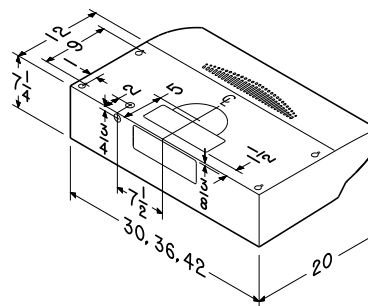

**Range Hood Specifications**

Range Hood Specifications						Accessories	
WIDTH	WHITE	BISQUE/BISCUIT	ALMOND	BLACK	STAINLESS STEEL	NON-DUCTED FILTER	7" ROUND DAMPER
30"	QS330WW	QS330BC	QS330AA	QS330BL	QS330SS	BPSF30	BP87
36"	QS336WW	QS336BC	QS336AA	QS336BL	QS336SS	BPSF36	BP87
42"	QS342WW	QS342BC	QS342AA	QS342BL	QS342SS	BPSF42	BP87